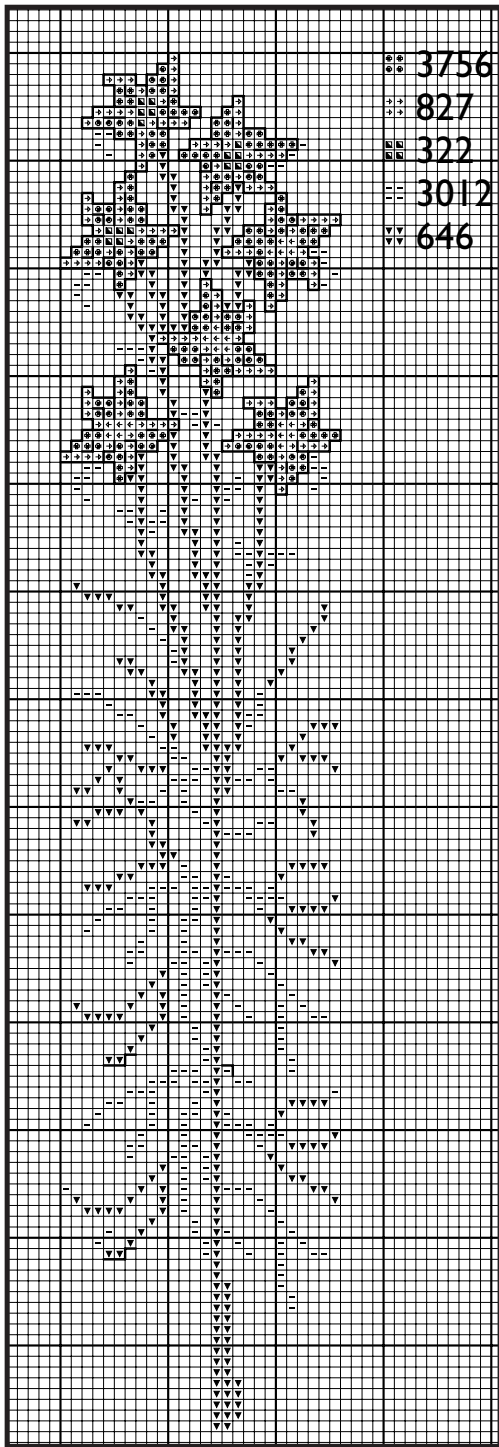

TRA PASSATO E PRESENTE

di pagina 36

IL VARIOPINTO ERBARIO ESEGUITO A PUNTO GROCE E RESO COSÌ SIMPATICO E GIOIOSO SIA DALLE SUE PICCOLE DIMENSIONI CHE DALLE TONALITA' DI VERDE CHE DECORANO CON FANTASIA L'INTERO TESSUTO DI LINO DANESE DA 13 FILI

★ **OFFERTA 4** ★

Spiegazioni e schemi per realizzare i lavori pubblicati
su Ricamo Italiano n° 13

3756
827
322
3012
646

225
224
734
732
334
332

973
3820
741
782
3033
3046
3032
3053
371

INTERPRETAZIONE DELL' ERBARIO DI PAGINA 36