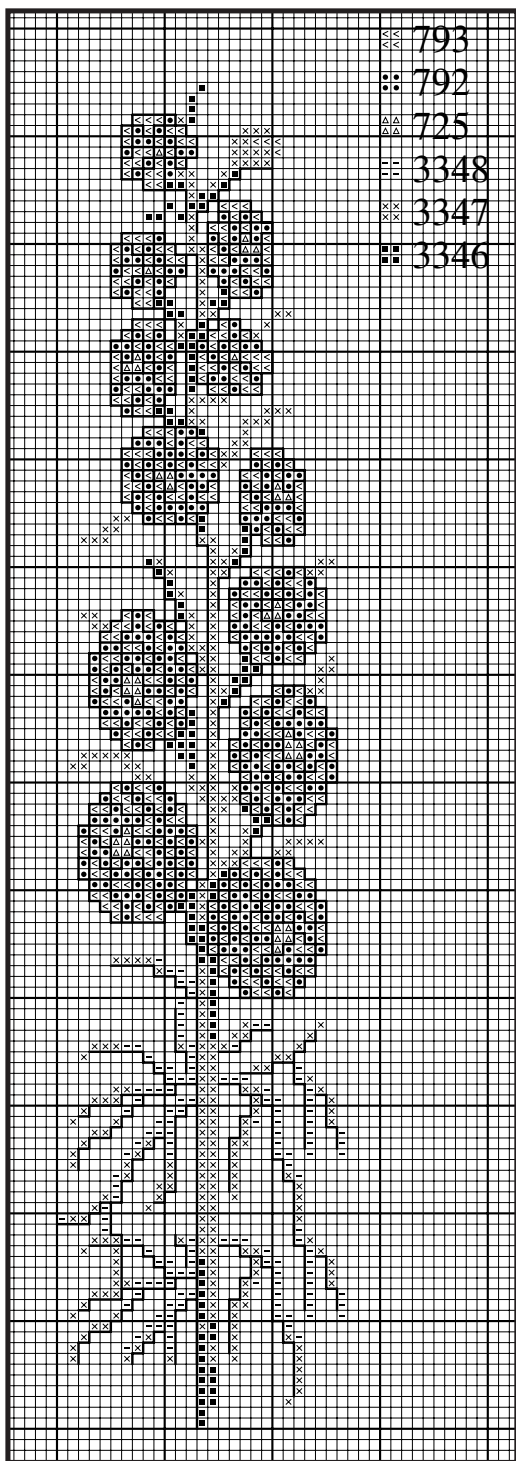

TRA PASSATO E PRESENTE

di pagina 36

IL VARIOPINTO ERBARIO ESEGUITO A PUNTO GROCE E RESO COSÌ SIMPATICO E GIOIOSO SIA DALLE SUE PICCOLE DIMENSIONI CHE DALLE TONALITA' DI VERDE CHE DECORANO CON FANTASIA L'INTERO TESSUTO DI LINO DANESE DA 13 FILI

★ **OFFERTA 4** ★

Spiegazioni e schemi per realizzare i lavori pubblicati
su Ricamo Italiano n° 13

3756
827
322
3012
646

225
224
734
732
334
332

973
3820
741
782
3033
3046
3032
3053
371

INTERPRETAZIONE DELL' ERBARIO DI PAGINA 36

Lavorare a punto croce seguendo gli schemi a simboli con la legenda colori relativa.

743
3820
741
780
919
3053
3052
581

Pronto ricamo

CASA EDITRICE EDIZIONI DESSEIN S.R.L.
PUBBLICAZIONE MENSILE
DIRETTORE RESPONSABILE
ELIO MICHELOTTI