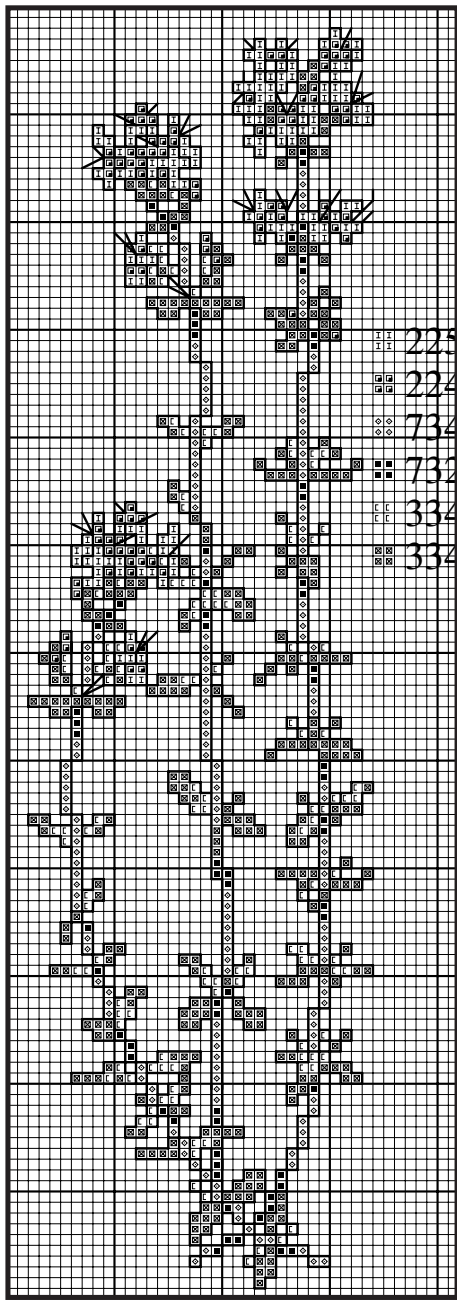

TRA PASSATO E PRESENTE

di pagina 36

IL VARIOPINTO ERBARIO ESEGUITO A PUNTO GROCE E RESO COSÌ SIMPATICO E GIOIOSO SIA DALLE SUE PICCOLE DIMENSIONI CHE DALLE TONALITA' DI VERDE CHE DECORANO CON FANTASIA L'INTERO TESSUTO DI LINO DANESE DA 13 FILI

★ **OFFERTA 4** ★

Spiegazioni e schemi per realizzare i lavori pubblicati
su Ricamo Italiano n° 13

3756
827
322
3012
646

225
224
734
732
334
332

973
3820
741
782
3033
3046
3032
3053
371

INTERPRETAZIONE DELL' ERBARIO DI PAGINA 36

Lavorare a punto croce seguendo gli schemi a simboli con la legenda colori relativa.

743
3820
741
780
919
3053
3052
581

Pronto ricamo

CASA EDITRICE EDIZIONI DESSEIN S.R.L.
PUBBLICAZIONE MENSILE
DIRETTORE RESPONSABILE
ELIO MICHELOTTI