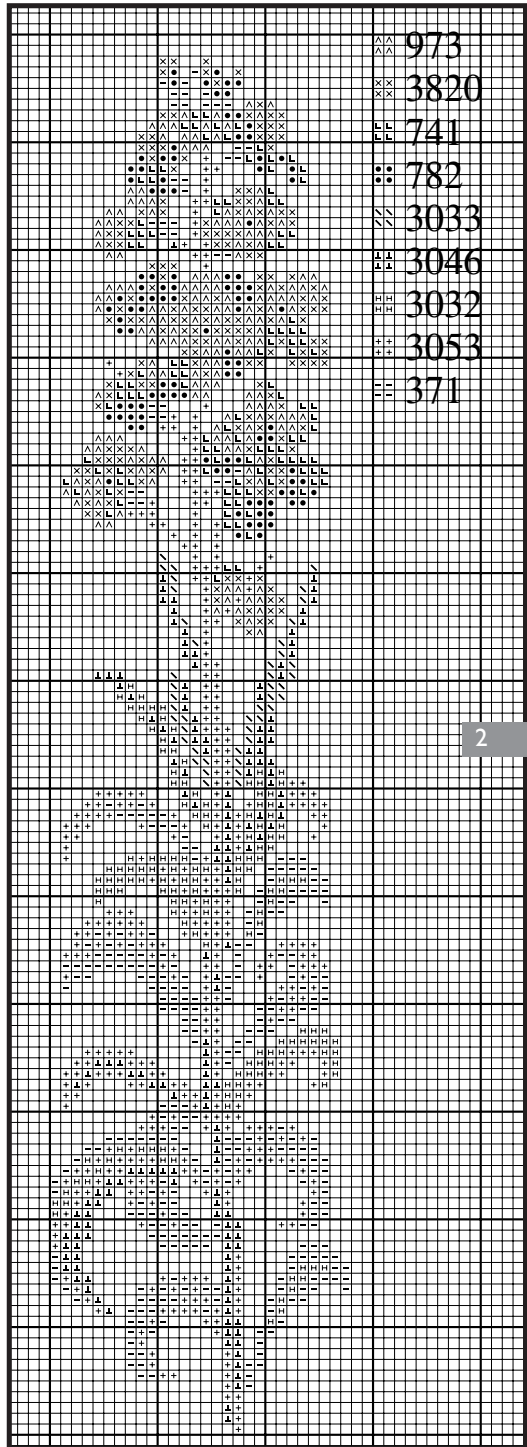

TRA PASSATO E PRESENTE

di pagina 36

IL VARIOPINTO ERBARIO ESEGUITO A PUNTO GROCE E RESO COSÌ SIMPATICO E GIOIOSO SIA DALLE SUE PICCOLE DIMENSIONI CHE DALLE TONALITA' DI VERDE CHE DECORANO CON FANTASIA L'INTERO TESSUTO DI LINO DANESE DA 13 FILI

★ **OFFERTA 4** ★

Spiegazioni e schemi per realizzare i lavori pubblicati
su Ricamo Italiano n° 13

3756
827
322
3012
646

225
224
734
732
334
332

973
3820
741
782
3033
3046
3032
3053
371

INTERPRETAZIONE DELL' ERBARIO DI PAGINA 36